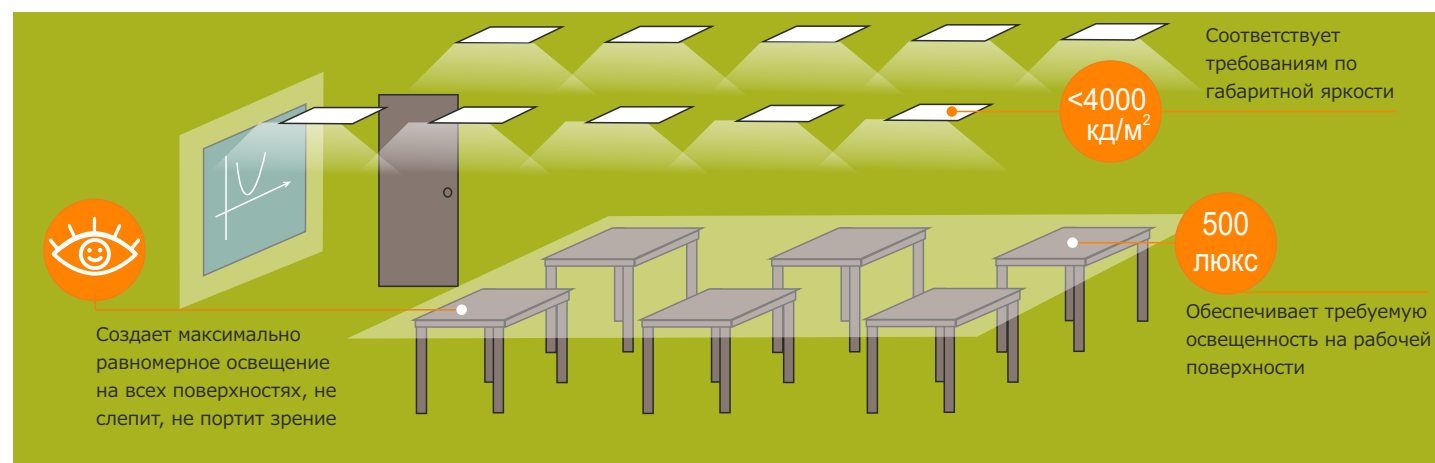

Частота: 50 Гц

Коэффициент мощности $\geq 0,98$

Индекс цветопередачи: 80

Цветовая температура: 4000 К

Коэффициент пульсаций: не более 2%

Мощность светодиодов: менее 0,2 Вт

- ▶ Соответствует требованиям ГОСТ-Р-54350-2015, предъявляемым к светильникам для детских учреждений
- ▶ Соответствует требованиям письма Руководителя Роспотребнадзора Г.Г.Онищенко от 01.10.2012 № 01/11157-12-32 «Об организации санитарного надзора за использованием энергосберегающих источников света»
- ▶ Тип крепления: встраиваемый/потолочный
- ▶ Рассеиватель: микропризма-опал