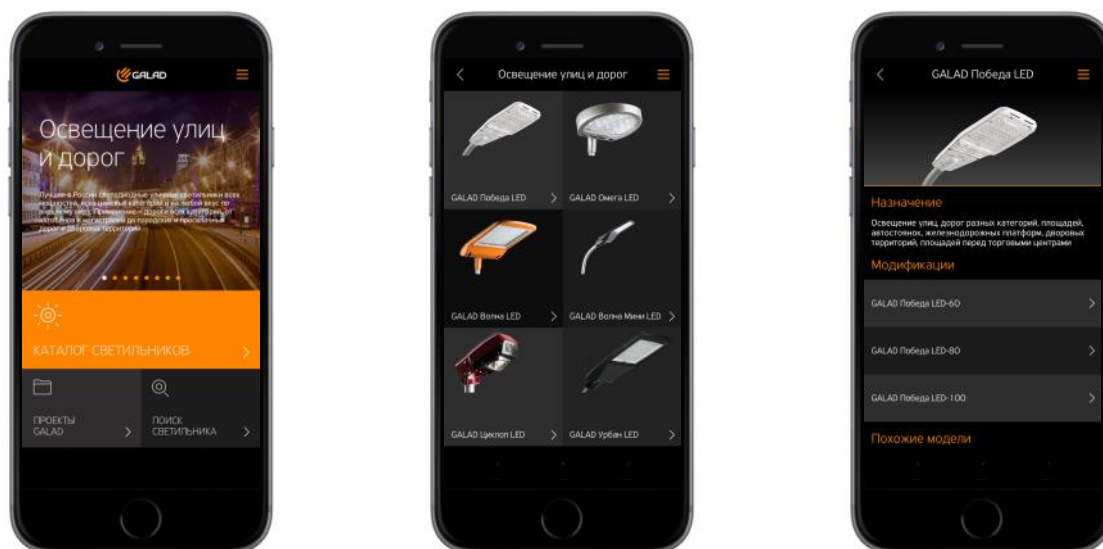

Т-соединитель

4 шт

Х-соединитель

1 шт

* По 1 шт в комплекте к каждому светильнику

Приложение GALAD

Твой карманный светотехник

Интерактивный каталог светодиодной светотехники

Выбор необходимой модификации светильника.

Расчет освещенности.

Расчет окупаемости.

#galadcatalog

Приложение доступно для установки на телефоны и планшеты на базе IOS и Android.