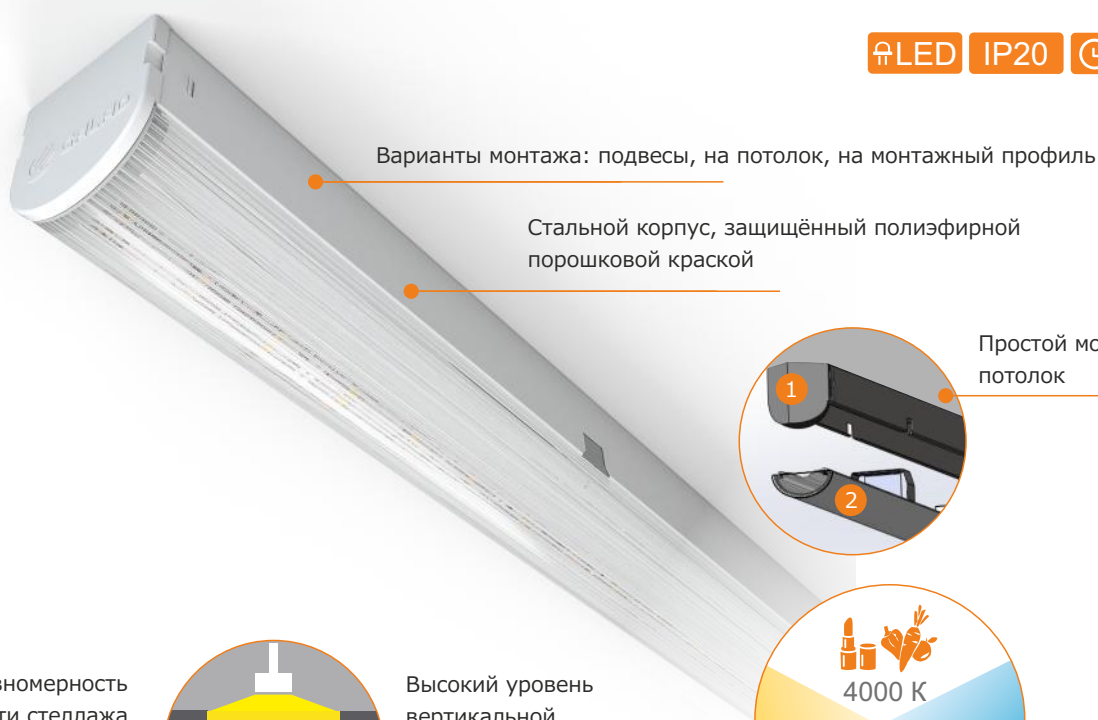

СВЕТОДИОДНЫЙ СВЕТИЛЬНИК MARKET PRO LED

Замена светильников с люминесцентными лампами 2x36 Вт, 1x58 Вт, 2x58 Вт

ГАРАНТИЯ

LED IP20 50 000 ч

Варианты монтажа: подвесы, на потолок, на монтажный профиль

Стальной корпус, защищённый полиэфирной порошковой краской

Простой монтаж на потолок

Высокая равномерность освещенности стеллажа $E_{min}/E_{ср}=0,6$

Высокий уровень вертикальной освещенности 500 лк

Цилиндрическая освещенность 350 лк - комфортность световой среды, высокая насыщенность помещения светом

Высокий уровень горизонтальной освещенности - 1000 лк на уровне 0,8 метров

Различная цветовая температура позволяет учесть индивидуальные особенности товаров

Сквозная проводка позволяет избежать прокладки питающих кабелей

Позволяет проложить внутри корпуса светильника дополнительные линии проводов без применения лотков

Возможность создания непрерывной светящейся линии

Различные варианты стыковки - в линию, угол, Т и Х-соединения