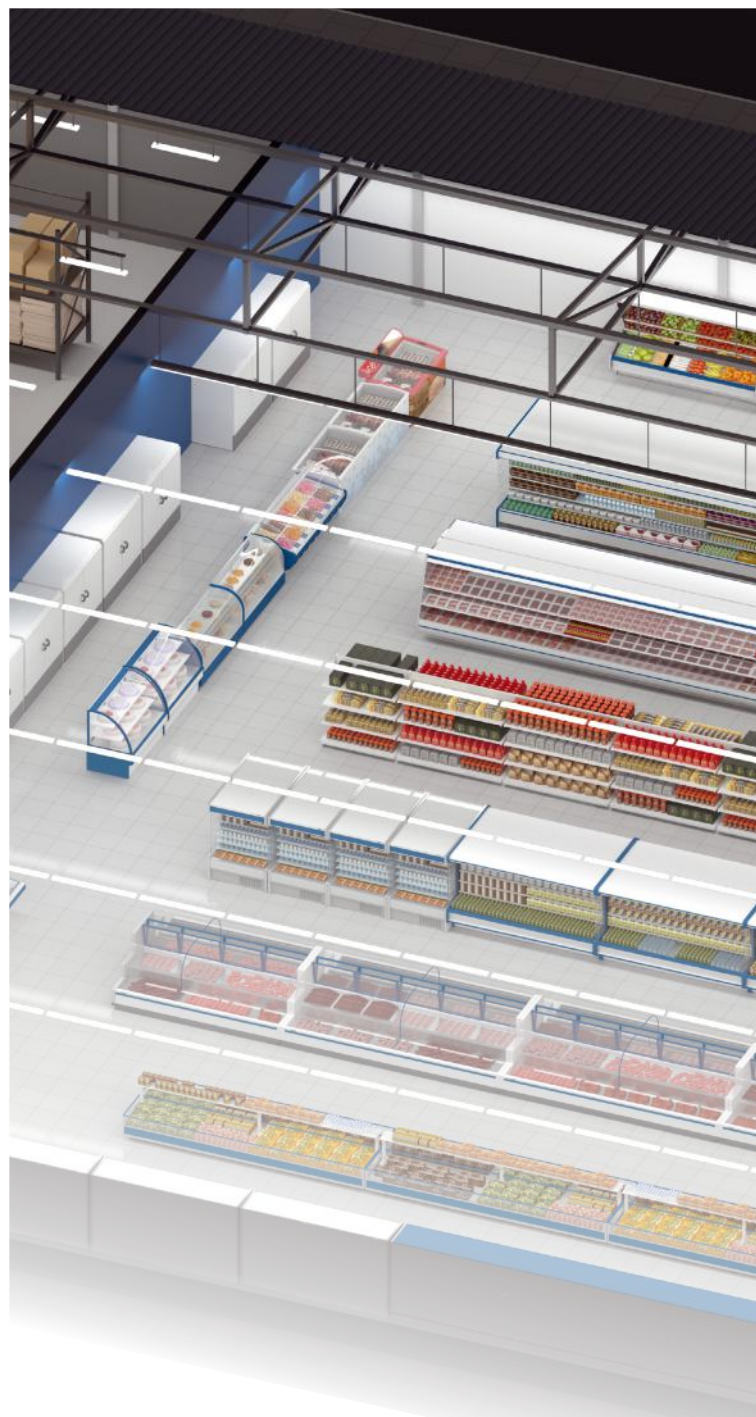

ТАБЛИЦА МОДИФИКАЦИЙ:

НАИМЕНОВАНИЕ	МОЩНОСТЬ, ВТ	СВЕТОВОЙ ПОТОК, ЛМ	ЦВЕТОВАЯ ТЕМП., К	МАССА, КГ	ГАБАРИТЫ, ММ -ДхШхВ
GALAD Маркет ПРО LED-45/П/Д/3000/3	45	4330	3000	3,9	1504x92x95
GALAD Маркет ПРО LED-45/П/Д/4000/3	45	4330	4000	3,9	1504x92x95
GALAD Маркет ПРО LED-45/П/Д/5000/3	45	4330	5000	3,9	1504x92x95
GALAD Маркет ПРО LED-45/П/Д/3000/5	45	4330	3000	3,9	1504x92x95
GALAD Маркет ПРО LED-45/П/Д/4000/5	45	4330	4000	3,9	1504x92x95
GALAD Маркет ПРО LED-45/П/Д/5000/5	45	4330	5000	3,9	1504x92x95
GALAD Маркет ПРО LED-75/П/Д/3000/5	75	8000	3000	3,9	1504x92x95
GALAD Маркет ПРО LED-75/П/Д/4000/5	75	8000	4000	3,9	1504x92x95
GALAD Маркет ПРО LED-75/П/Д/5000/5	75	8000	5000	3,9	1504x92x95

Напряжение: 220 (198-264)В

Частота: 50 Гц

Коэффициент мощности $\geq 0,95$

Класс защиты: 1

Климатическое исполнение: У1

/3 - трех-проводная модификация

/5 - пяти-проводная модификация

КОМПЛЕКТУЮЩИЕ

НАИМЕНОВАНИЕ	Артикул
Линейный соединитель	Входит в комплект
Крышка торцевая	1003798
Г-соединитель	1003799
Т-соединитель	1003800
Х-соединитель	1003801