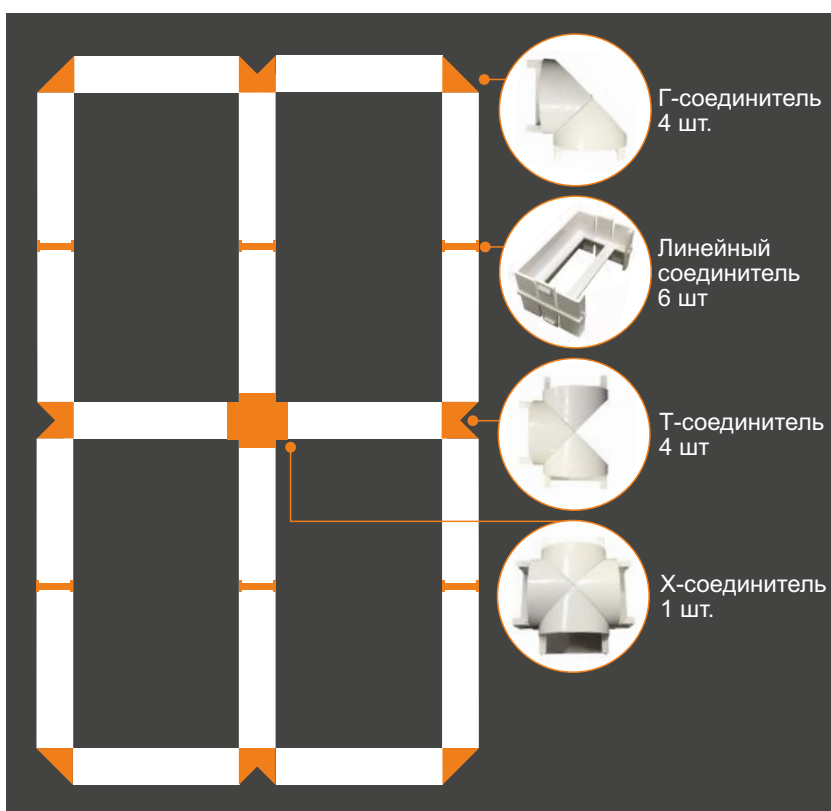

Прямоугольник:

Как заказать:

Galad Маркет ПРО LED

8 шт

Линейный соединитель

в комплекте*

Г-соединитель

4 шт