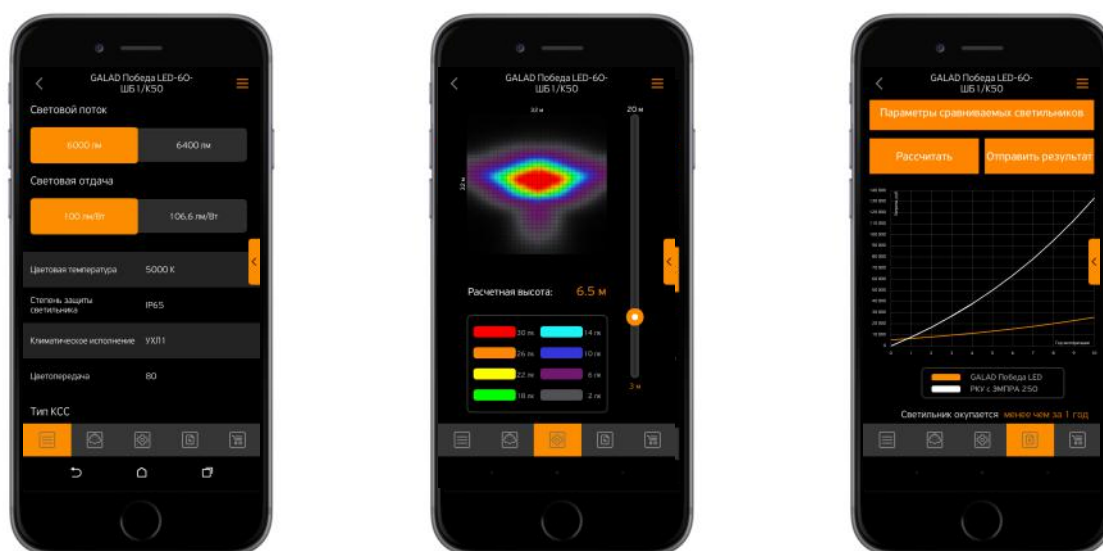

Т-соединитель

4 шт

Х-соединитель

1 шт

* По 1 шт в комплекте к каждому светильнику

Приложение GALAD

Твой карманный светотехник

Интерактивный каталог светодиодной светотехники

Выбор необходимой модификации светильника.

Расчет освещенности.

Расчет окупаемости.

#galadcatalog

Приложение доступно для установки на телефоны и планшеты на базе IOS и Android.