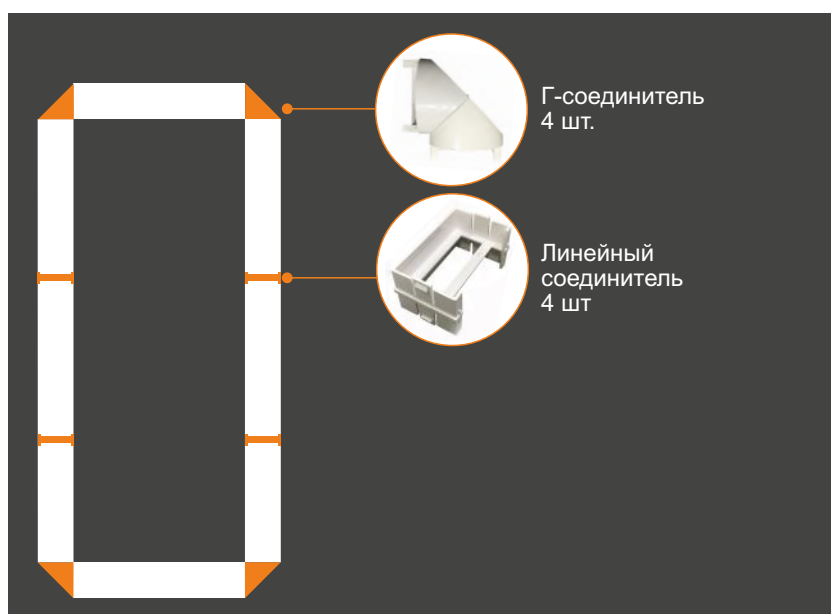

Прямая линия:

Как заказать:

Galad Маркет ПРО LED

3 шт

Линейный соединитель

в комплекте*

Крышка торцевая

2 шт